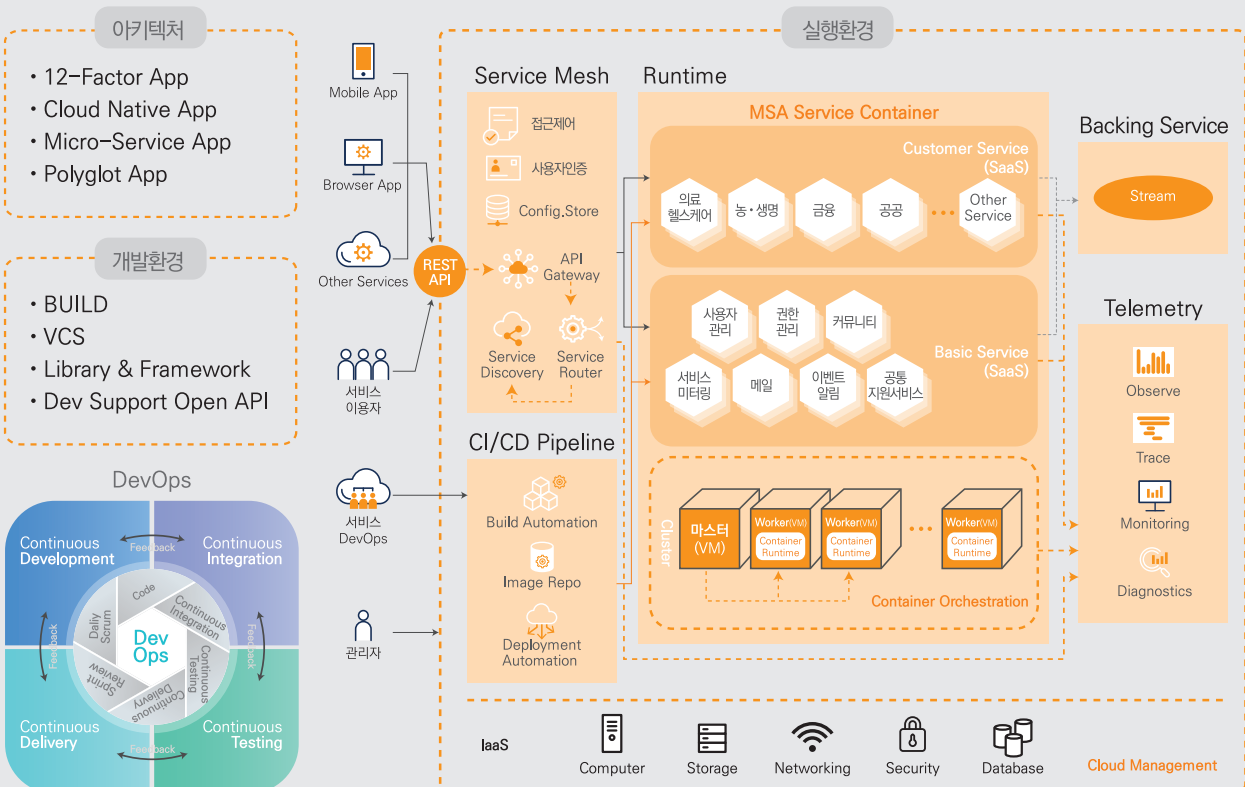

The Best GURMWI + Platform

고객보다 고객의 비즈니스를 더 잘 아는 플랫폼, GURMWI가 있습니다

조금 더 빠르고, 편리하고, 경제적인 플랫폼은 없을까?
당신이 생각하는 그 이상의 플랫폼, GURMWI!
온오프 프레임스 환경에 제약없이 다양한 애플리케이션을 클라우드 서비스형태로 개발·배포·운영할 수 있는 최적의 플랫폼입니다.

Cloud Infra

1. 안정적인 서비스 운영을 위한 클라우드 인프라 구성 서비스
2. Multi-Tenancy 환경 지원
   - 서비스 이미지 및 템플릿 관리
   - Auto Service Orchestration

Service Incubating

1. 빠른 개발과 배포 지원으로 클라우드 서비스로의 개발과 배포, 검증 등 통합 서비스
2. DevOps 지원
   - CI/CD 자동화
   - 개발 및 서비스 공간 관리

Advanced Security

1. 서비스 단위로 구성된 보안시스템은 사용자 공간과 인증/인가를 결합한 한층 더 강화된 보안 서비스 제공
2. Virtual Service Security
   - User Service Security
   - Data Security

Basic Service

1. 다양한 서비스와의 조합 및 서비스 사용을 위한 기본적인 서비스
2. Help Desk를 포함한 커뮤니티
   - 사용자 관리 및 인증
   - 이벤트 알림 및 모니터링
   - 서비스 미터링

GURMWI + Platform