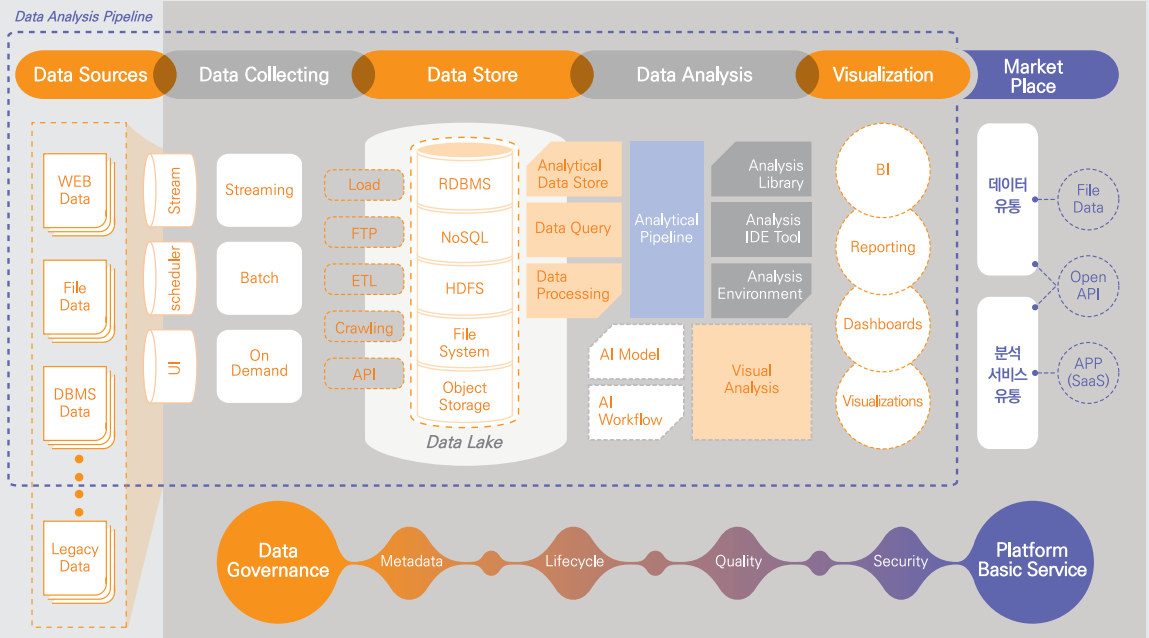

데이터와 분석의 파이프라인

- 빅데이터의 수집부터 활용분석까지의 데이터 흐름 자동화
- 데이터를 활용한 분석부터 AI 서비스까지의 워크플로우
- 분석모델의 지속적인 학습을 통한 모델의 최적화 가능

고객별 맞춤 기술적용

- 다양한 분야의 기업이 필요로 하는 모든 데이터 활용 가능
- 특화 학습 환경 등의 분석 환경 지원으로 구축비용과 시간 최소화

데이터 기반의 가치 창출

- 검증된 서비스의 유통으로 새로운 부가가치 창출
- 빅데이터 기반의 산업특화 AI 서비스로 새로운 비즈니스 모색

The Different GURMWI + Big Data / AI

시각을 바꿔줄 '質높은 빅데이터'가 새로운 비즈니스 기회와 가치를 만듭니다

빅데이터의 수집, 저장, 분석, 시각화의 모든 기능을 end-to-end 서비스로 GURMWI에서 편리하게 만날 수 있습니다.

데이터 수집, 데이터 가공, 분석, 시각화 대시보드, 데이터 거버넌스, 머신러닝 등의 빅데이터 활용과 유통, 특히 데이터 분석 파이프라인을 결합한 AI 서비스까지 생산성을 높여주는 다양한 서비스를 경험해 보십시오.

GURMWI + Big Data / AI

5 Service Distribution

GURMWI

GURMWI + With

GURMWI가 있어 멀티 클라우드 환경에서도
최적의 디지털 세계가 가능해집니다

의료

Si기반 정밀의료 서비스 클라우드 공동 플랫폼

- 25개 상급, 종합병원과 21개 ICT/SW기업 참여 (단일 컨소시엄 최대)
- 의료 데이터, Si 기술융합개인질병 예측, 진단, 치료지원 서비스
- 8대 중점질환을 위한 Si 솔루션
- 개방형 의료 데이터 뱅크, Si 기술개발 공동플랫폼 등 구성

헬스케어

데이터중심병원 의료데이터 분석 플랫폼

- 의료 데이터와 신기술 연계, 통합, 분석
- 의료기술 연구, 신약, 인공지능 개발, 연구 지원
- 의료 데이터 표준화, 보급, 확산
- 병원간 협력, 데이터 교류, 연계 활성화