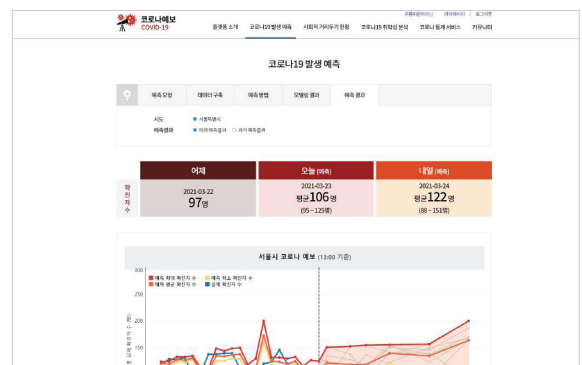

농생명

농생명 예측 지능 정보 서비스 클라우드 공동 플랫폼

- 농생명 서비스, 수익모델 창출 지원
- 다양한 재배, 환경, 농생명 데이터 분석, 서비스 제공
- 스마트팜 관련 영상, 음성, 빅데이터 처리 및 제어
- 빅데이터, 인공지능 활용, 차별화된 스마트팜 구현

스마트 시티

포스트코로나 도시감염병 대응 스마트시티 헬스케어 플랫폼

- 도시감염병 예측을 기반으로 한 전주기적 선제 대응 시스템
- IT와 Si를 이용한 스마트 감염병 관리 시스템
- 미래형 혁신기술을 통한 국민건강 보호
- 발생 예측 > 선제적 방역 > 모니터링 > 분석 관리 > 통계평가